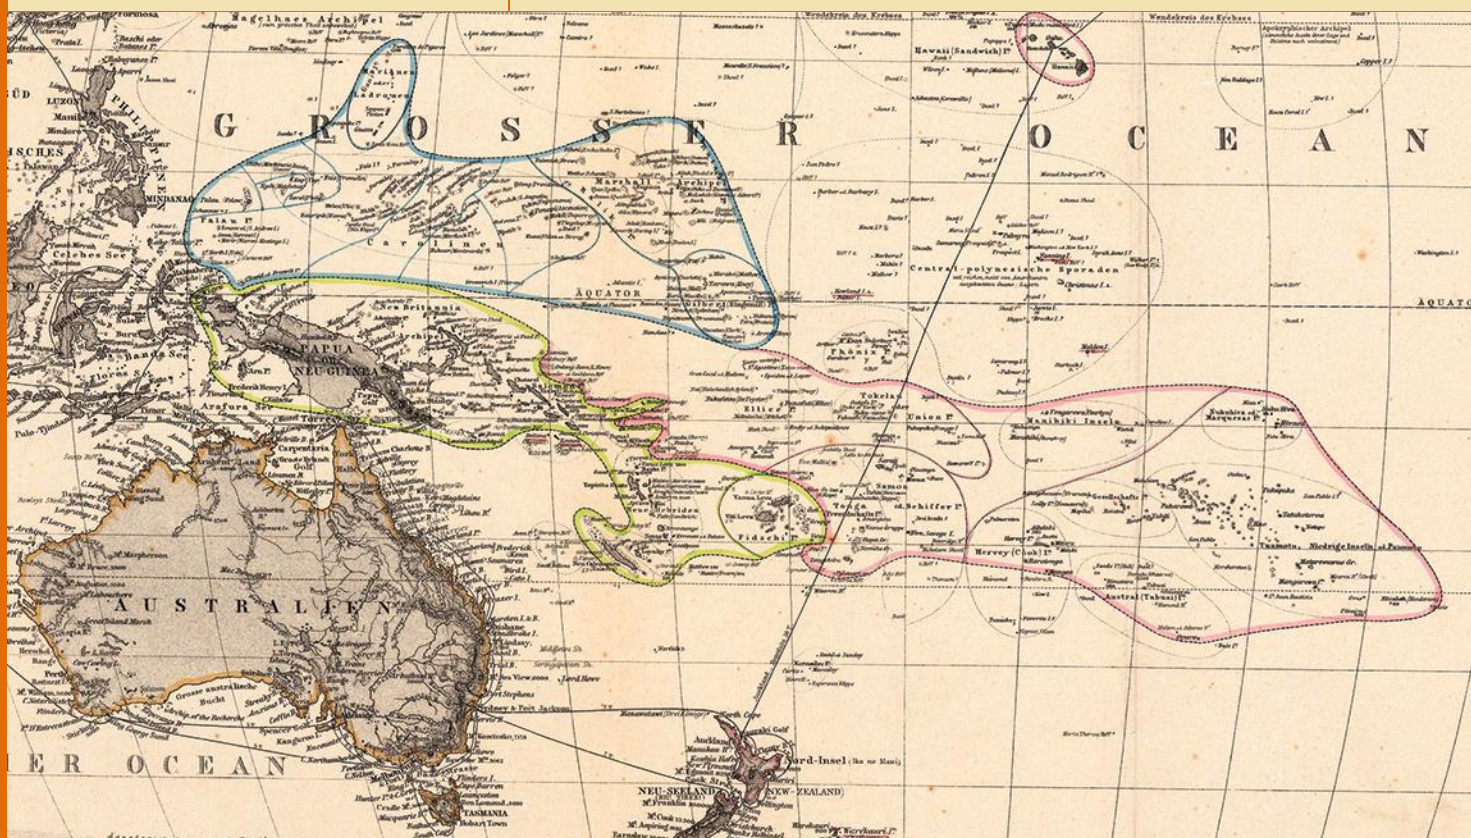

CINA / FIJI

PACIFIC DREAM – EASY CINA E FIJI

da € 4.612
voli inclusi

16 giorni / 14 notti

Partenze: Dal 01 Settembre 2019 al 31 Marzo 2021

Un viaggio classico che unisce la visita delle località più famose della Cina: Pechino, capitale monumentale in continua trasformazione; Xian, l'antica capitale imperiale sulla Via della Seta ove si ammira l'Esercito di Terracotta; Shanghai, la metropoli industriale e commerciale che è il motore economico della Cina. Proseguiremo alla volta delle isole Fiji per dedicarsi al mare ed alla tranquillità.

Le date da aprile 2020 saranno sempre di domenica con partenze simili al 2019

La quota comprende: Voli di linea A/R con possibilità di partenza da località diversa da Perth (possibile variazione di costo); trasferimenti da e per gli aeroporti con servizi privati/minivan ed in lingua italiana in cina; sistemazione in hotel in camera doppia; escursioni incluse come da programma in lingua italiana; pasti inclusi come da programma (B L D); tassa locale governativa attualmente in vigore.