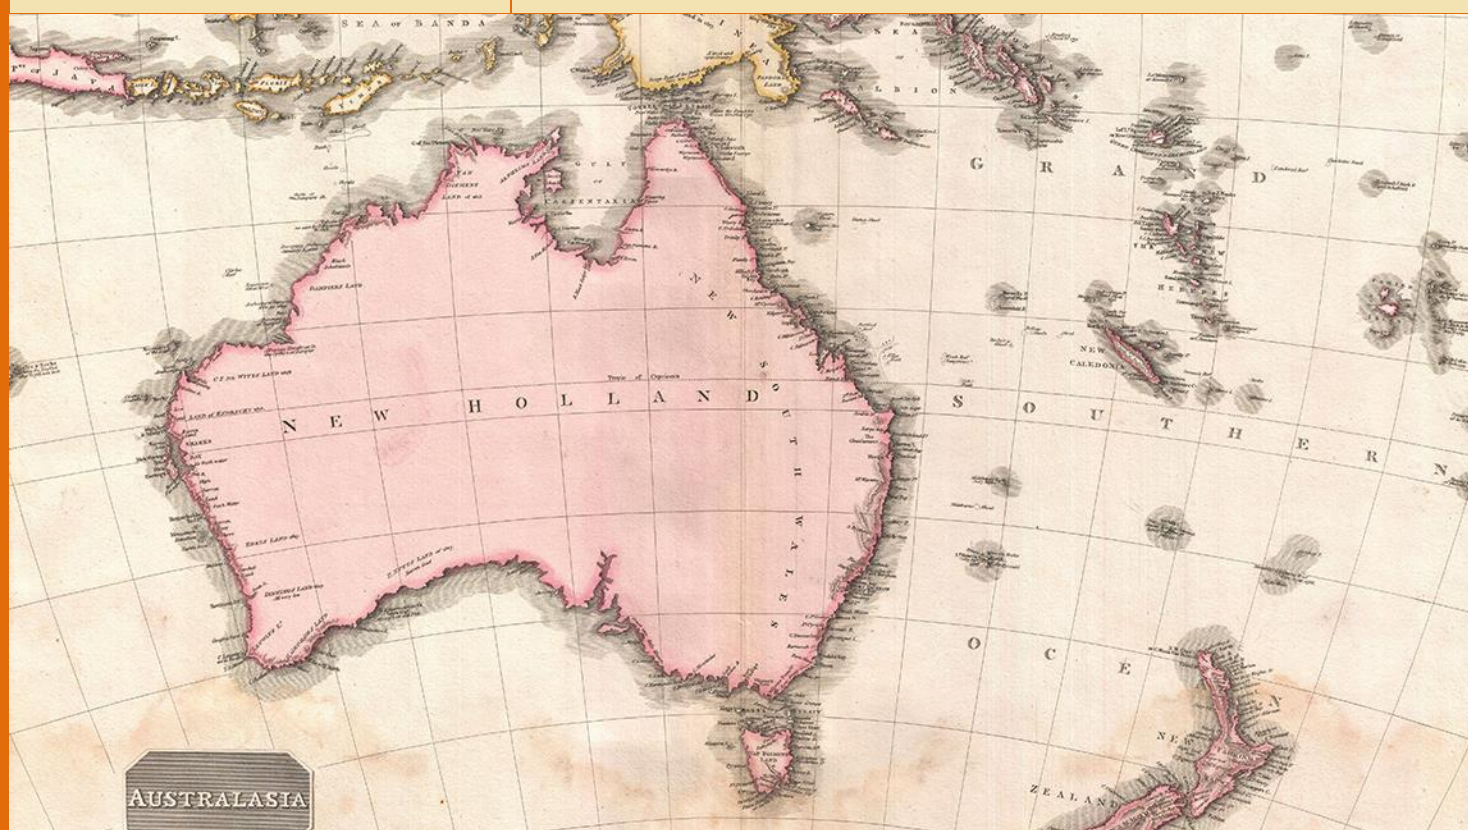

AUSTRALIA / FIJI

LA COLLONA DI GIADA: CINA, GIAPPONE, FIJI, AUSTRALIA

da € 5.155
voli inclusi

20 giorni / 18 notti

Partenze: Dal 01 Settembre 2019 al 31 Marzo 2021

Il vostro viaggio inizia con Shanghai la metropoli dai mille volti e sempre in movimento, Quindi Pechino, capitale amministrativa e città monumentale. Un salto a Tokyo per apprezzare la diversità di un "altro Oriente". Proseguiremo alla volta delle isole Fiji per dedicarsi al mare ed alla tranquillità. Ultima meta Sydney per visitare una altra città dell' Australasia e decisamente occidentale. Avendo a disposizione più giorni potremmo arricchire il nostro itinerario aggiungendo una chicca come Kangaroo Island con la sua immensa e perfetta natura.