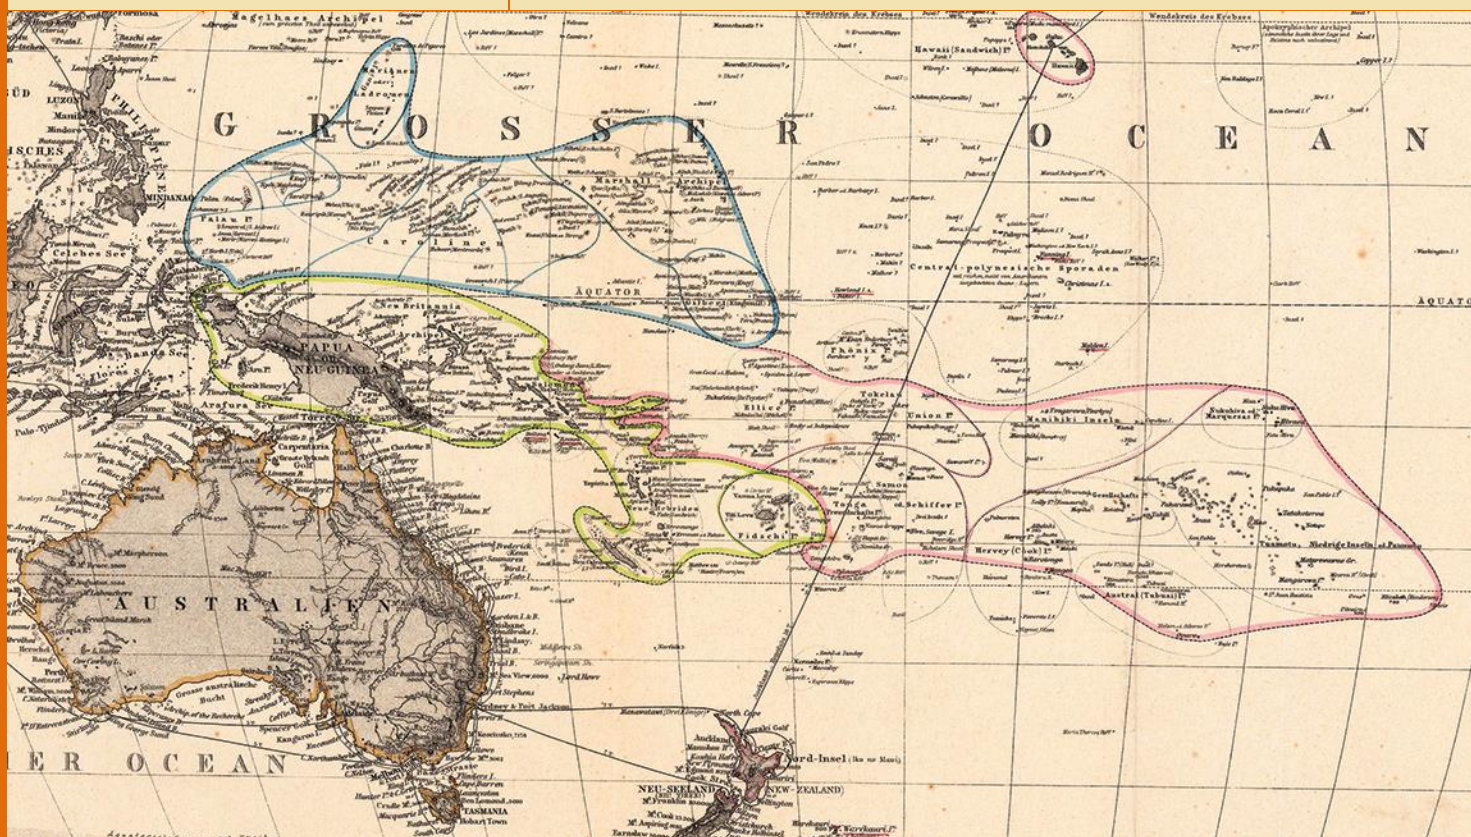

FIJI / GIAPPONE

GIAPPONE E FIJI ❖ WHY NOT!

da € 3.939
voli inclusi

12 giorni / 10 notti

Partenze: Dal 01 Settembre 2019 al 31 Marzo 2021

Giappone e mare alle Fiji? Un'idea magnifica sia per il binomio che per la prossimità delle due destinazioni. Noi vi proponiamo il soggiorno a Tokyo ma il vostro Giappone può essere modulato su misura. La vostra vacanza alle Fiji inizia con lo spettacolare sorvolo in idrovolante dell'arcipelago delle Yasawa per poi dedicarsi a 6 notti di mare in pensione completa. Al termine del soggiorno mare possibile ad esempio effettuare una sosta di un paio di giorni a Sydney.