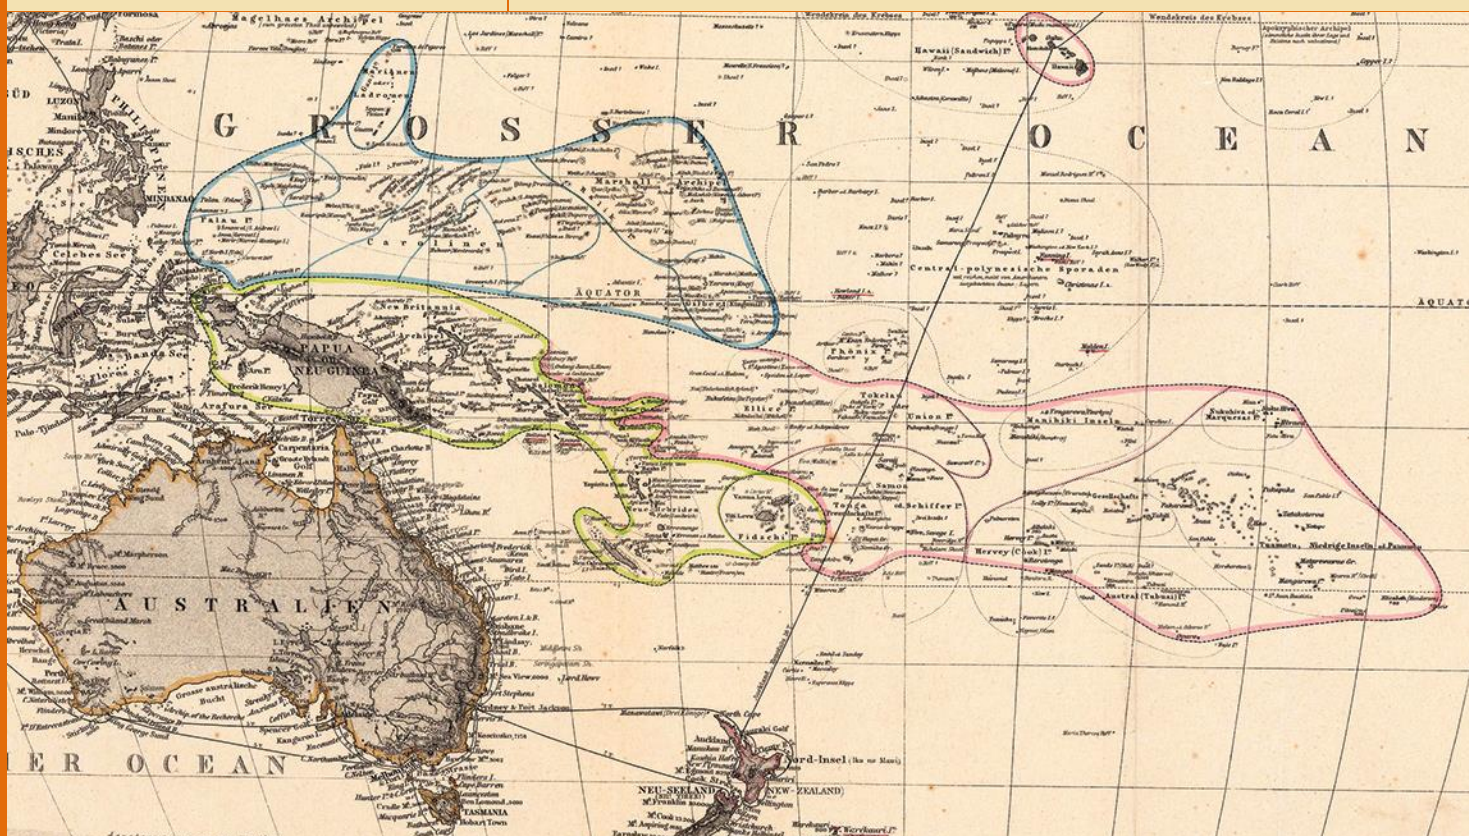

# OCEANIA

## NUOVA CALEDONIA E FIJI

da € 5.060  
voli inclusi

20 giorni / 17 notti

Partenze: Partenze Giornaliere dal 1 Gennaio 2019 al 31 Marzo 2020

Scoprire la Melanesia con due arcipelaghi e due diverse filosofie di vita ma con mari e spiagge incantevoli ovunque.